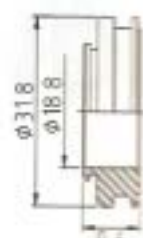

for DKV 14B
DKS 15BH

YL-N388A

for DKV 14B
DKS 15BH

YL-N388B

for DKV 14B
DKS 15BH

YL-N389

Includes
YL-N389A
YL-N389B
O-Ring

for TR 090
DKS 13G/15G/17G