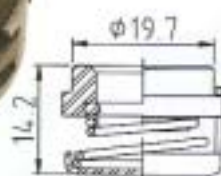

for TR 090
DKS 13G/15G/17G