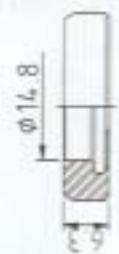

YL-N389A

for TR 090
DKS 13G/15G/17G

YL-N389B

for TR 090
DKS 13G/15G/17G

Seals

YL-N399A

for Daihatsu

YL-N397