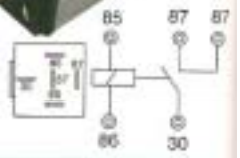

YL-5025
for Toyota

OE# 90987-02005
056700-6630
24V11A
4pin

YL-5025A
for Toyota

OE# 90987-01004
056700-6600
24V11A
3pin

YL-5026
for Nissan

OE# 25230-C9980
12V20A
4pin

YL-5027
for Nissan

OE# 25230-79971
25230-98900
12V 4pin
discharge bracket