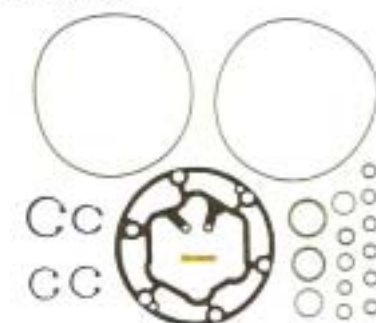

for CHRYSLER-6C17

YL-T2109