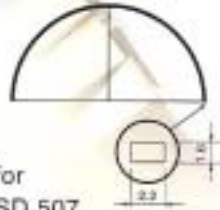

YL-D008

Part No.	O-Ring (mm)	Quantity	Part No.	O-Ring (mm)	Quantity
0001	1.9	10	0001	1.9	10
0002	2.2	10	0002	2.2	10
0003	2.6	10	0003	2.6	10
0004	3.0	10	0004	3.0	10
0005	3.5	10	0005	3.5	10
0006	4.0	10	0006	4.0	10
0007	4.5	10	0007	4.5	10
0008	5.0	10	0008	5.0	10
0009	5.5	10	0009	5.5	10
0010	6.0	10	0010	6.0	10
0011	6.5	10	0011	6.5	10
0012	7.0	10	0012	7.0	10
0013	7.5	10	0013	7.5	10
0014	8.0	10	0014	8.0	10
0015	8.5	10	0015	8.5	10
0016	9.0	10	0016	9.0	10
0017	9.5	10	0017	9.5	10
0018	10.0	10	0018	10.0	10
0019	10.5	10	0019	10.5	10
0020	11.0	10	0020	11.0	10
0021	11.5	10	0021	11.5	10
0022	12.0	10	0022	12.0	10
0023	12.5	10	0023	12.5	10
0024	13.0	10	0024	13.0	10
0025	13.5	10	0025	13.5	10
0026	14.0	10	0026	14.0	10
0027	14.5	10	0027	14.5	10
0028	15.0	10	0028	15.0	10
0029	15.5	10	0029	15.5	10
0030	16.0	10	0030	16.0	10
0031	16.5	10	0031	16.5	10
0032	17.0	10	0032	17.0	10
0033	17.5	10	0033	17.5	10
0034	18.0	10	0034	18.0	10
0035	18.5	10	0035	18.5	10
0036	19.0	10	0036	19.0	10
0037	19.5	10	0037	19.5	10
0038	20.0	10	0038	20.0	10

NBR

YL-N380

for
SD 507
SD 508
SD 509

YL-N384