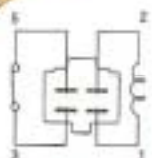

Power Relays

YL-5001A
YL-5001B

A: 12V20A
B: 12V30A
4pin

YL-5002A
YL-5002B

OE# 51580-40080
A: 12V20A
B: 12V30A
4pin

YL-5003A
YL-5003B

OE# GSM-1125T-100
A: 24V10A
B: 24V15A
4pin

YL-5004A
YL-5004B