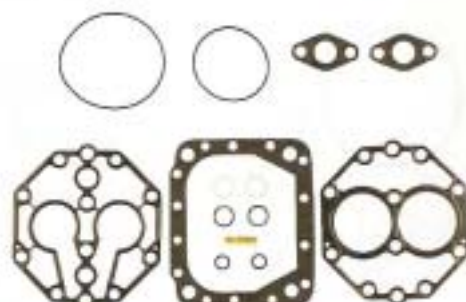

YL-T2072

for SANDEN-TR70

YL-T2078

for SEIEO-SEIKI SS170PSS

YL-T2079

for YORK-SC206/209

YL-T2080

for YORK-206/209/210