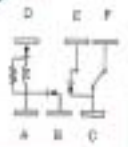

Power Relays

OE#MB141967
24V10A
3pin

OE#MC854954
24V10A
3pin

OE# 90987-01003
056700-4800
12V22A
3pin

OE# 90987-02004
056700-4810
12V22A
4pin

OE# 90987-03001
12V15A
4pin

H302
DC12V20A
Telstar 88'-96'
5pin

H271
DC12V20A
Telstar 88'-96'
5pin

B458
DC12V20A
Telstar 88'-96'
6pin

A: 12V30A(2A)
B: 24V20A(2A)
OE# 0 332 014 125
0 332 014 203
5pin

OE# 90987-02005
056700-6630
24V11A
4pin

OE# 90987-01004
056700-6600
24V11A
3pin

OE# 25230-C9980
12V20A
4pin

OE# 25230-79971
25230-98900
12V 4pin
discharge bracket

OE# 25230-C9905
25230-C9907
12V
5pin