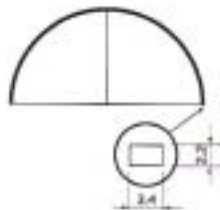

O - Rings

YL-D007

G-RINGS SERVICE KIT

UNIVERSAL SET

ITEM NUMBER
DPR-C

NBR

YL-D008

Part No.	O-Ring (mm)	Quantity	Part No.	O-Ring (mm)	Quantity
0001	1.9	10	0001	1.9	10
0002	2.2	10	0002	2.2	10
0003	2.6	10	0003	2.6	10
0004	3.0	10	0004	3.0	10
0005	3.5	10	0005	3.5	10
0006	4.0	10	0006	4.0	10
0007	4.5	10	0007	4.5	10
0008	5.0	10	0008	5.0	10
0009	5.5	10	0009	5.5	10
0010	6.0	10	0010	6.0	10
0011	6.5	10	0011	6.5	10
0012	7.0	10	0012	7.0	10
0013	7.5	10	0013	7.5	10
0014	8.0	10	0014	8.0	10
0015	8.5	10	0015	8.5	10
0016	9.0	10	0016	9.0	10
0017	9.5	10	0017	9.5	10
0018	10.0	10	0018	10.0	10
0019	10.5	10	0019	10.5	10
0020	11.0	10	0020	11.0	10
0021	11.5	10	0021	11.5	10
0022	12.0	10	0022	12.0	10
0023	12.5	10	0023	12.5	10
0024	13.0	10	0024	13.0	10
0025	13.5	10	0025	13.5	10
0026	14.0	10	0026	14.0	10
0027	14.5	10	0027	14.5	10
0028	15.0	10	0028	15.0	10
0029	15.5	10	0029	15.5	10
0030	16.0	10	0030	16.0	10
0031	16.5	10	0031	16.5	10
0032	17.0	10	0032	17.0	10
0033	17.5	10	0033	17.5	10
0034	18.0	10	0034	18.0	10
0035	18.5	10	0035	18.5	10
0036	19.0	10	0036	19.0	10
0037	19.5	10	0037	19.5	10
0038	20.0	10	0038	20.0	10

NBR

YL-N380

for
SD 507
SD 508
SD 509

YL-N384

for Honda/Civci 16V

YL-N381

for ND 10P13C / 10P15C

YL-N385(A) / (B)

for
(A): National 212
(B): National 218

YL-N382

for Telstar 88

YL-N386

for ND 10PA15C
ND 10PA17C

YL-N383

for GM/ND 10P17C

YL-N387

for GM/DA6/HR6/HR6H
Ford FX15/FS10
Nihon DKV14B

YL-P001

for SD TRF 090

YL-P002

for Calsonic

YL-P003

for Panasonic 212

YL-P004

for ND 10PA15C.17C(R134a)

YL-P005

for ND 10PA15C,13C,R134a

YL-P007

for Mitsubishi MSC-90C

YL-P008

for KIKI DKS-17G

YL-P009

for KIKI DKS-13S

YL-P010

for SD TR-70