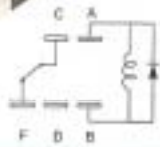

Power Relays

OE#MB141967
24V10A
3pin

OE#MC854954
24V10A
3pin

OE# 90987-01003
056700-4800
12V22A
3pin

OE# 90987-02004
056700-4810
12V22A
4pin

OE# 90987-03001
12V15A
4pin

H302
DC12V20A
Telstar 88'-96'
5pin

H271
DC12V20A
Telstar 88'-96'
5pin

B458
DC12V20A
Telstar 88'-96'
6pin

A: 12V30A(2A)
B: 24V20A(2A)
OE# 0 332 014 125
0 332 014 203
5pin

OE# 90987-02005
056700-6630
24V11A
4pin

OE# 90987-01004
056700-6600
24V11A
3pin

OE# 25230-C9980
12V20A
4pin

OE# 25230-79971
25230-98900
12V 4pin
discharge bracket

OE# 25230-C9905
25230-C9907
12V
5pin